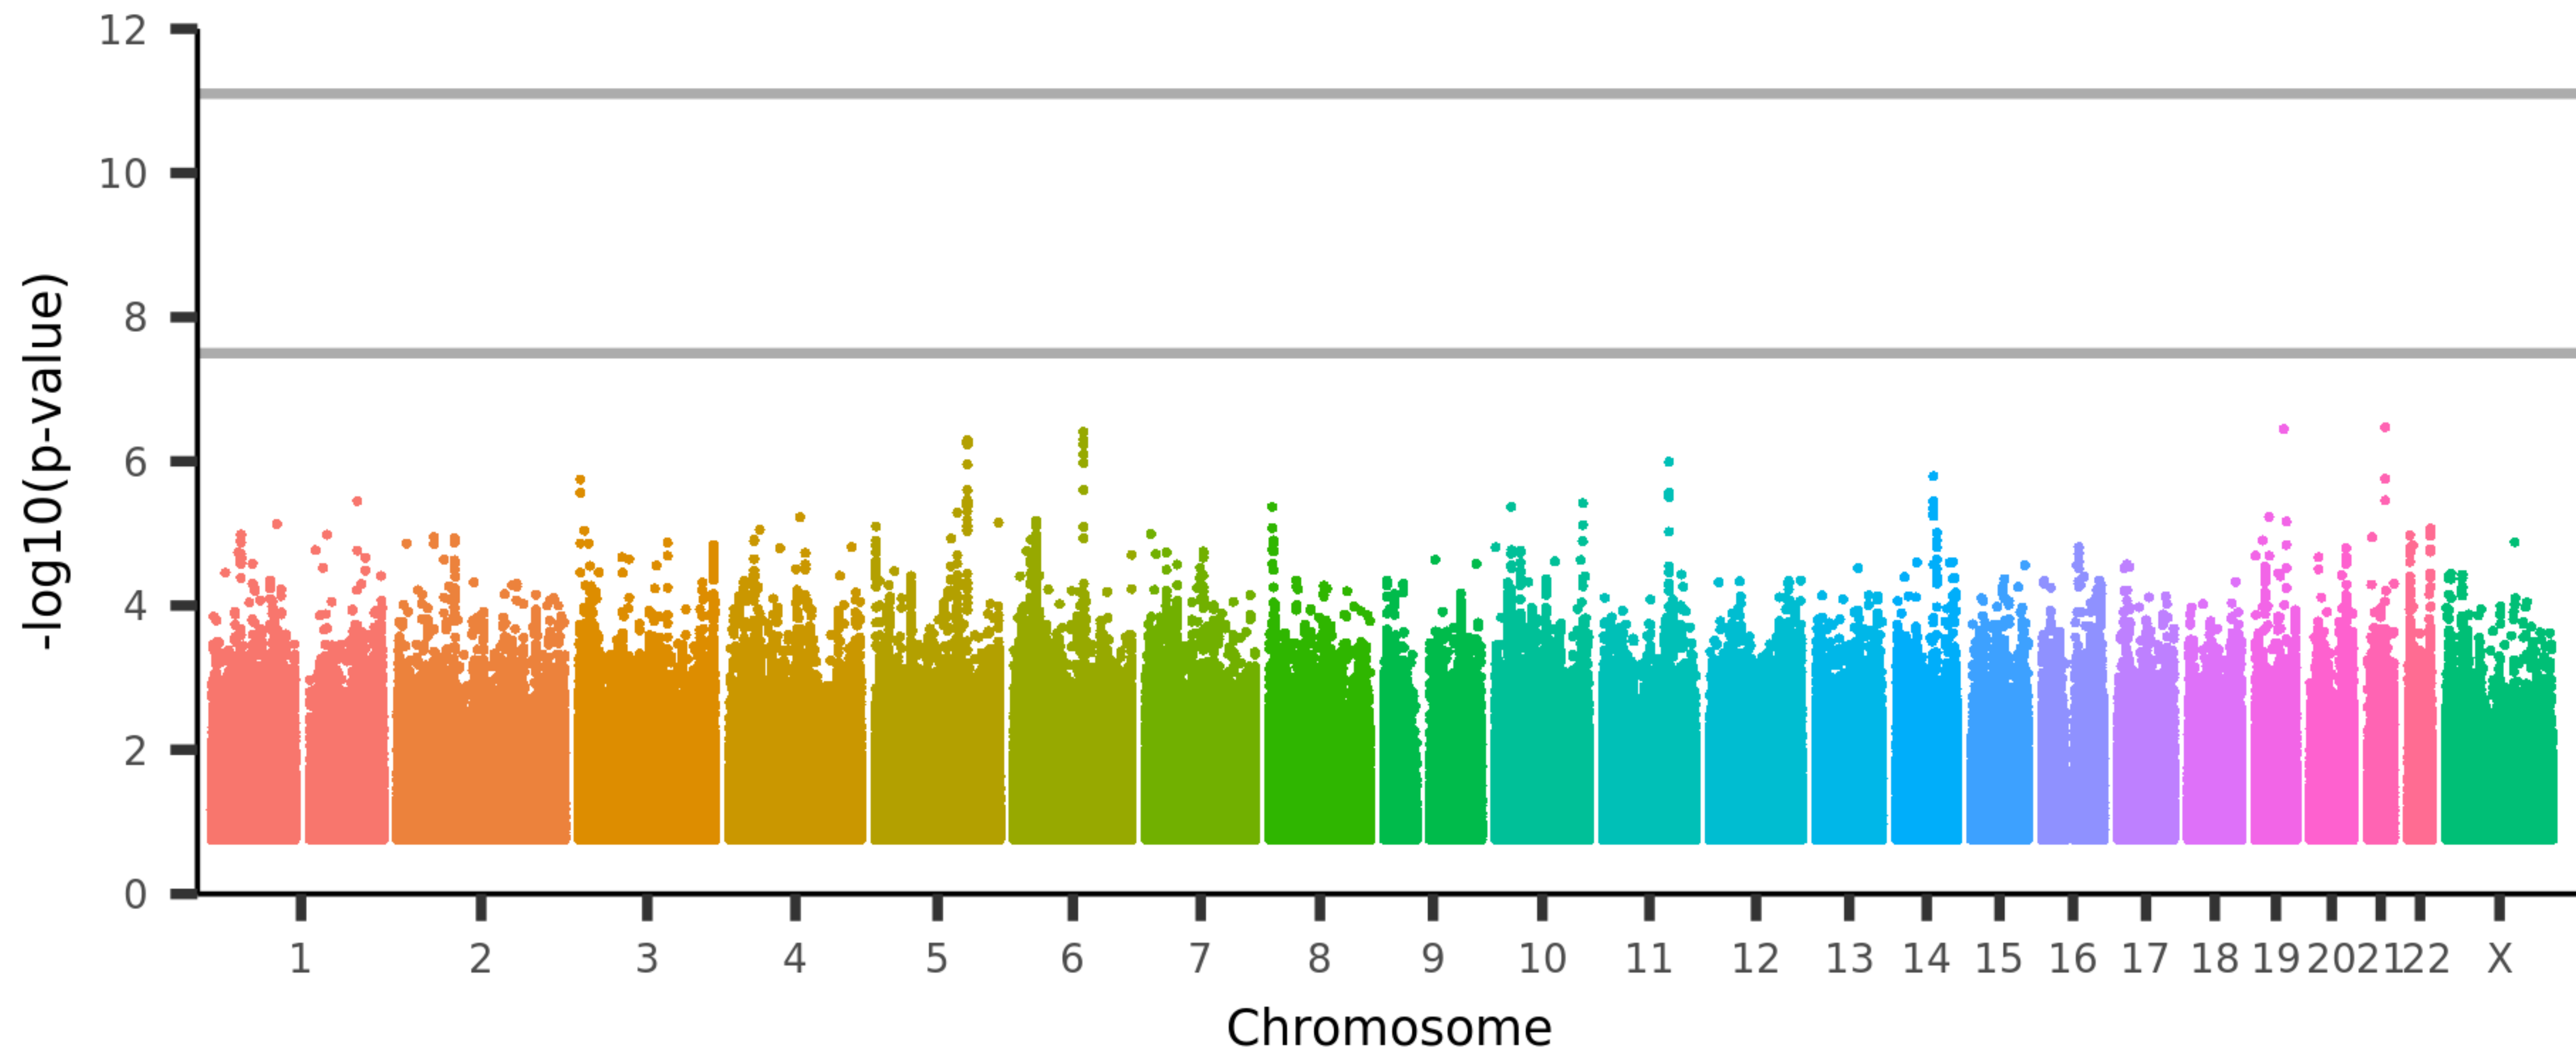

V3220

UKB\_ID 25753, (rfMRI connectivity (ICA100 edge 792))