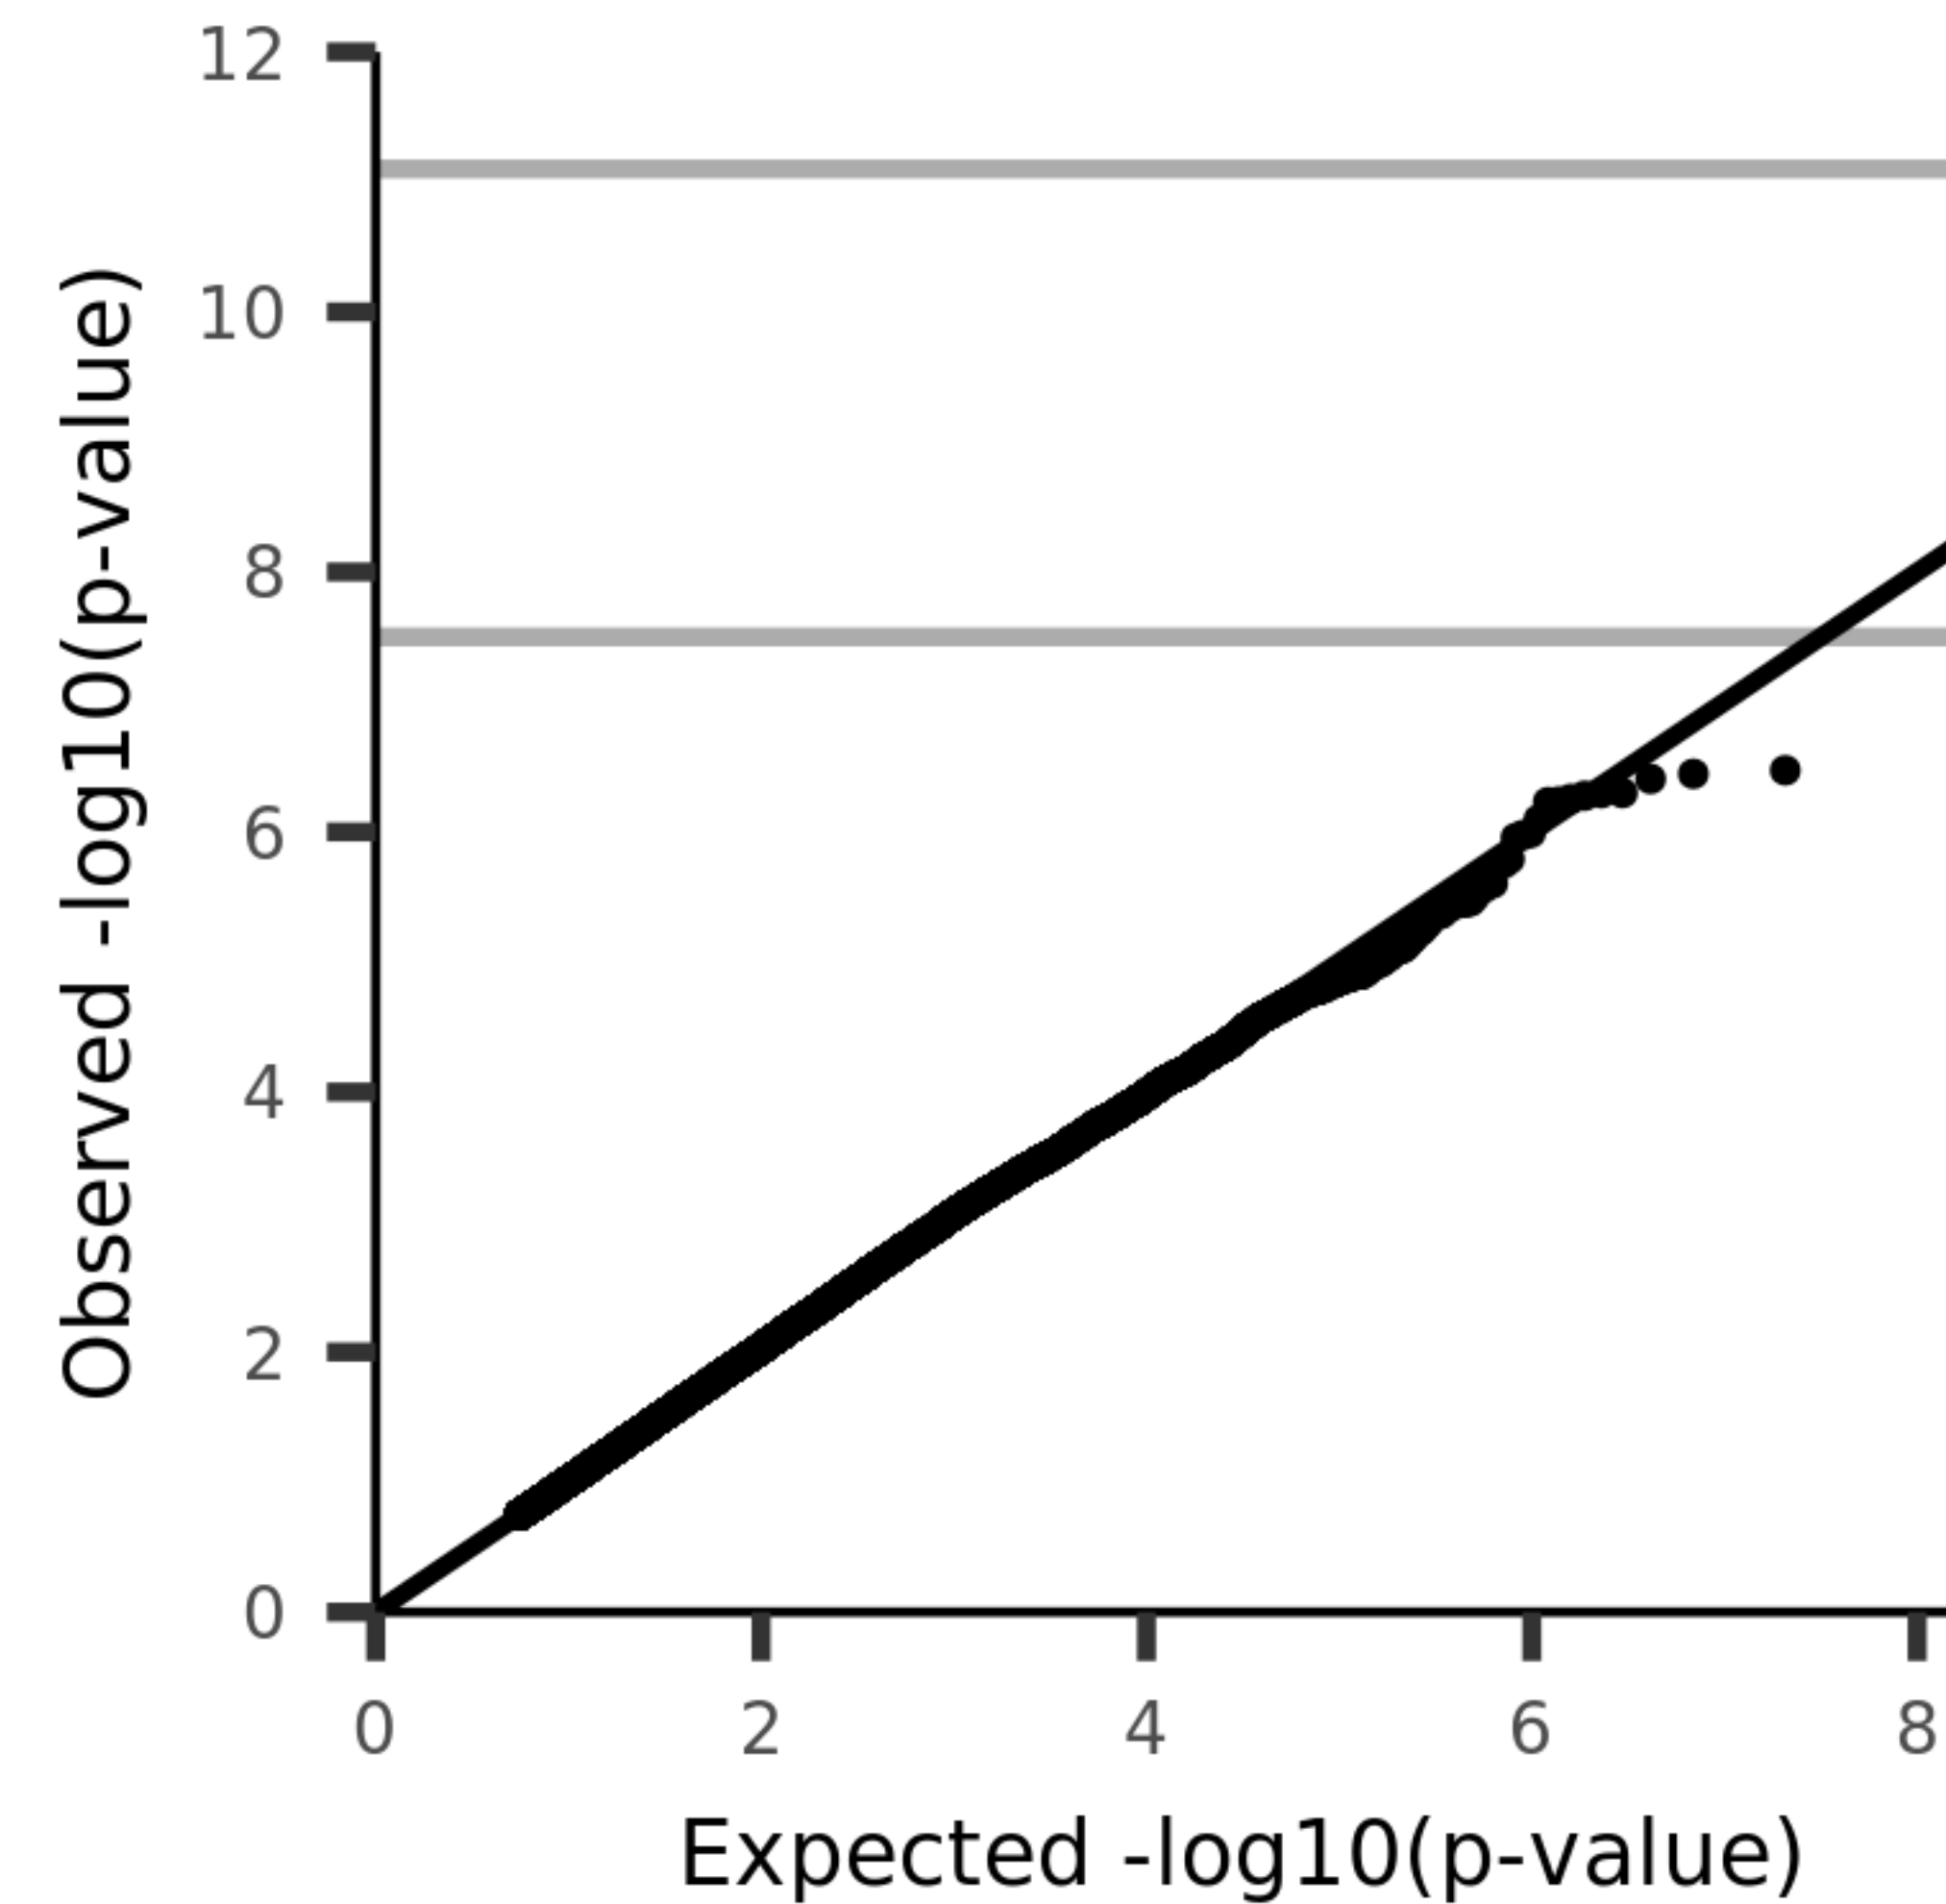

V3220

UKB\_ID 25753, (rfMRI connectivity (ICA100 edge 792))